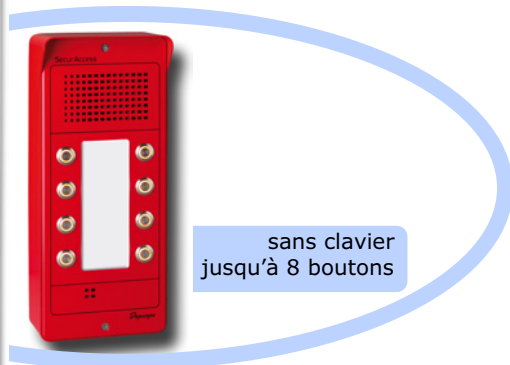

SecurAccess

Platines téléphoniques mains-libres

Pour sécuriser les accès et les communications, une gamme complète de platines téléphoniques élégantes et performantes.

sans clavier
jusqu'à 8 boutons

Étanches

Protection contre la pénétration de poussière et les jets d'eau à la lance de toutes directions

Anti-vandales

Boîtier alu ép. 4mm
Vis anti-vol
Grilles de protection micro et HP

Performantes

En saillie ou encastrées
Sauvegarde Eeprom
Programmation à distance
Téléalimentées

Compact

Efficaces

Eclairage des touches *
Boost mains-libres *
Numérotation en chaîne
Résistance chauffante *
Commandes de gâche NO/NF

Élégantes

+ 2 modèles Compact

- mini platine
- sans clavier 1 ou 2 boutons d'appel