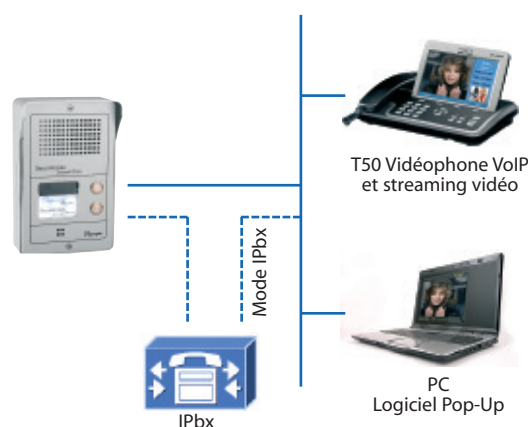

SECURACCESS COMPACT IP CAM

IP65

VoIP

Portier audio et vidéo full IP

- Mains-libres
- **1 seul câble**, 1 seul raccordement pour l'audio, la vidéo et l'alimentation.
- **Communiquer, visualiser et ouvrir** une porte depuis un téléphone SIP ou un PC (Pop-up vidéo fourni).
- **Interopérable** avec les principales plateformes IP du marché : IPBX (Alcatel, Astra, etc.) Centrex SIP,...

Principales fonctions et caractéristiques

IP65

VoIP

Audio

- Codecs G.711, G.726, GSM
- Réglages micro, HP et suppression d'écho
- Décroché et raccroché manuels ou automatiques (paramétrable)
- Sauvegarde des numéros - codes sur Eeprom
- Choix d'une sélection de numérotation jour/nuit avec 3 plages horaires/jour (nécessite un serveur NTP) ou d'une numérotation en chaîne sur 2 numéros pré enregistrés.

Vidéo

- Camera IP - résolution 640 x 480 Px
- Streaming vidéo HTTP JPG, http MJPG, H.263 compatibilité avec le Videophone T50
- Réglages vidéo : contraste, luminosité, vision nocturne.

Téléphonie	Compact IP
Alimentation PoE IEEE 802.3af / Bloc secteur (en option)	✓/✓
Ethernet 10/100Base T (WAN) RJ45	1
SIP v2 (RFC3261)	✓
Client @IP fixe	✓
Compte SIP	1
Configuration par interface web en HTTP	✓
Sécurité par mots de passe	✓
Audio (G.711, G.726, GSM)	✓
Réglages audio: micro, HP et suppression d'écho	✓
Logiciel Pop-Up vidéo pour PC	✓
Vidéo par caméra IP - Résolution	640 x 480 px
Streaming vidéo HTTP JPG, HTTP MJPG, H.263	✓
Réglages vidéo: contraste, luminosité, vision nocturne	✓
Portier (commande de gâche)	2 gâches
Fonction sas d'entrée	✓
Touches rétro-éclairées	✓
Numérotation en chaîne (2n°) ou mode jour-nuit	✓/✓
Caractéristiques mécaniques	
Montage encastré et en saillie	✓
Antivandale et étanchéité IP65	✓
Dimensions (HxLxP, mm) Encastrée	200x126x43
Dimensions (HxLxP, mm) En saillie	205x130x43 ⁽¹⁾
Coloris rouge en option	✓
Consommation max. (en mW)	3600